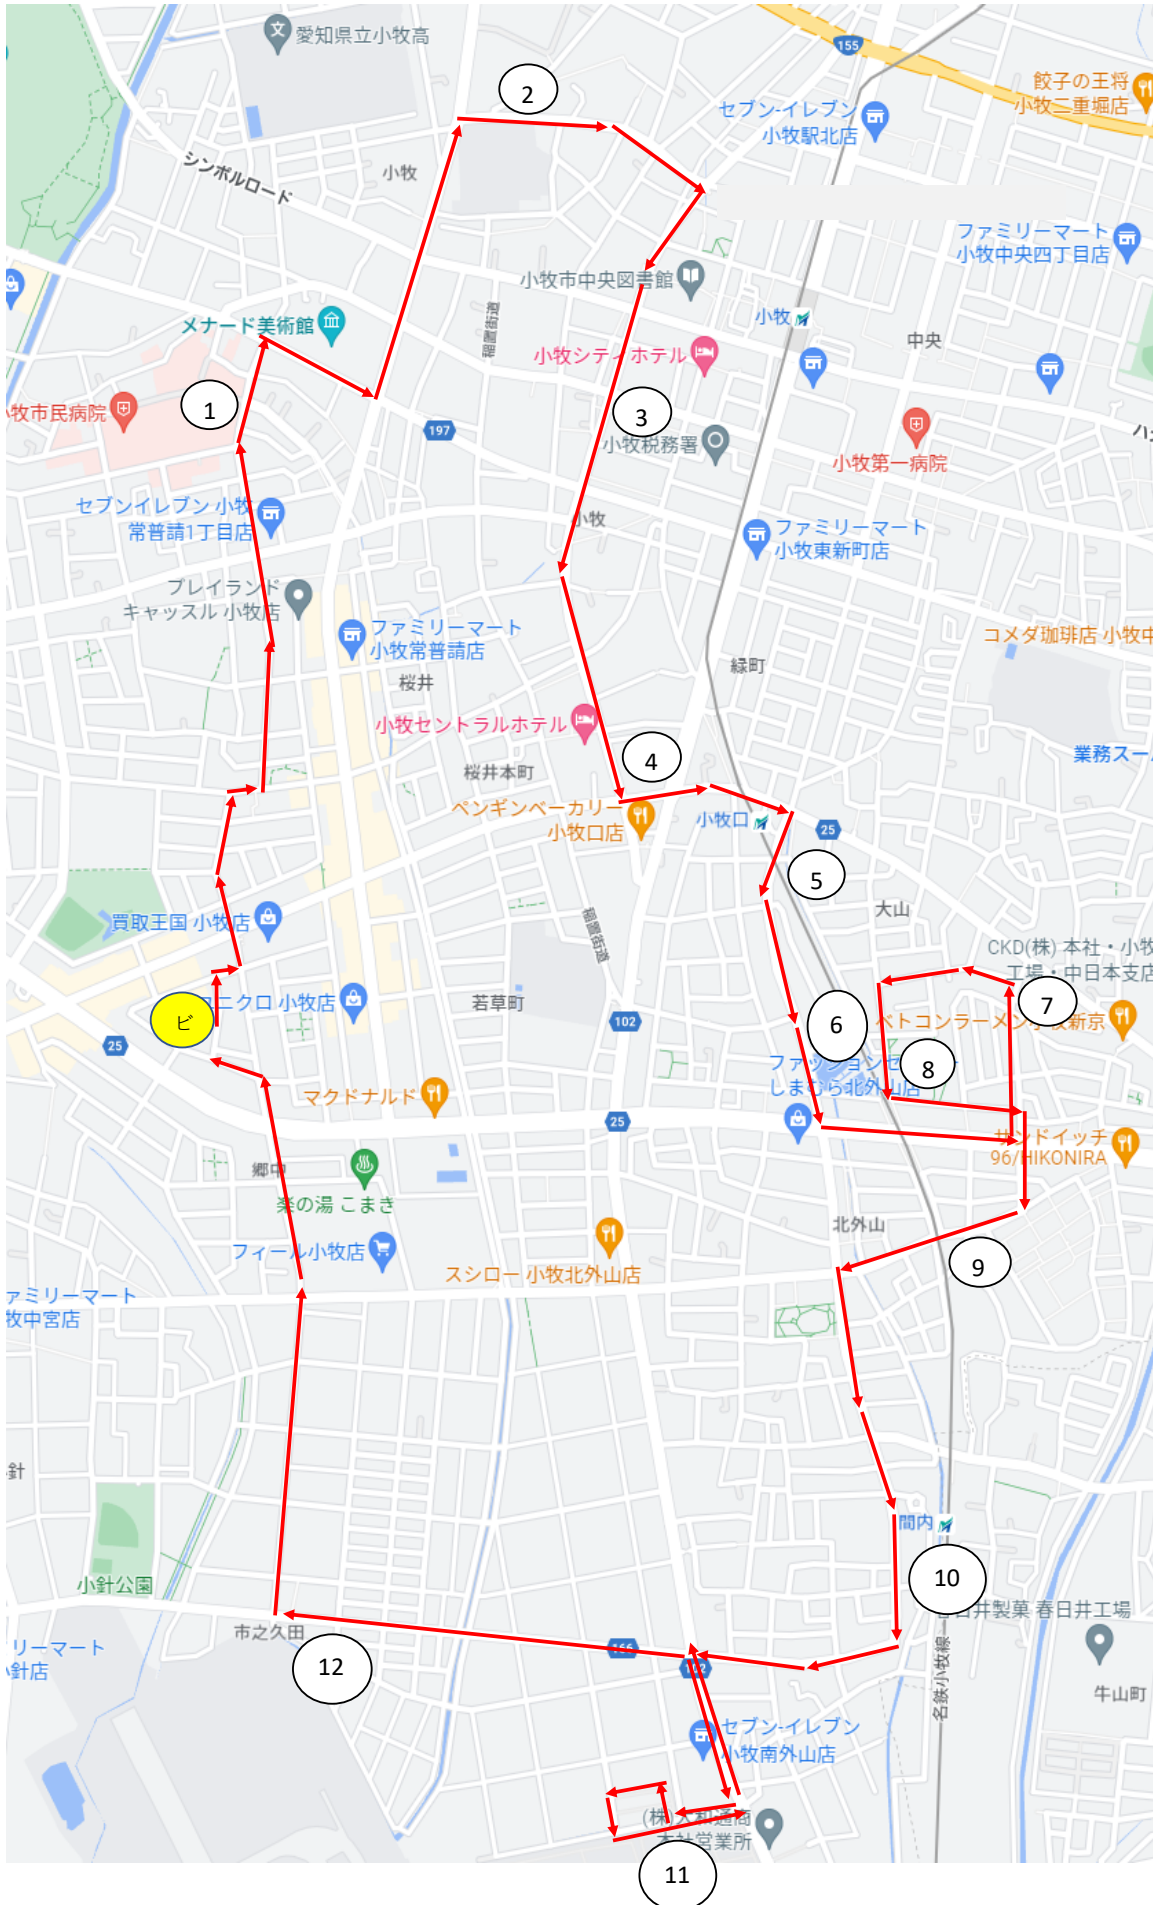

小牧コース 月・水・金 2時間目 3時間目

マイクロバス

小牧コース 時刻表（月・水・金）マイクロバス

バス停番号	バス停名	2時間目迎え	3時間目迎え	2時間目送り	3時間目送り
	ビート小牧	15:15	16:25	17:45	18:55
1	名鉄バス 小牧市民病院バス停	15:20	16:30	17:50	19:00
2	鈴木歯科前	15:26	16:36	17:56	19:06
3	小牧郵便局	15:29	16:39	17:59	19:09
4	唐揚げ専門 寺田商店小牧店	15:33	16:43	18:03	19:13
5	葬祭場シオン 対面	15:36	16:46	18:06	19:16
6	巡回バス停 北外山北	15:37	16:47	18:07	19:17
7	大池児童遊園	15:40	16:50	18:10	19:20
8	浜井場公園	15:42	16:52	18:12	19:22
9	県営北外山住宅前	15:45	16:55	18:15	19:25
10	生鮮館やまひこ 小牧店	15:49	16:59	18:19	19:29
11	長田住宅	15:54	17:04	18:24	19:34
12	名鉄バス 市之久田	16:00	17:10	18:30	19:40
	ビート小牧着	16:10	17:20	18:40	19:50

小牧コース乗り場

① 名鉄バス 小牧市民病院バス停

乗り場

※バス停 小牧市民病院東 のりば

※向かいにスギヤマ調剤薬局

② 鈴木歯科前

※鈴木歯科

乗り場

③ 小牧郵便局

乗り場

※向かいにペットの秋田

④ 唐揚げ専門 寺田商店小牧店

乗り場

※桜井バス停 付近

※向かいにセブンイレブン

⑤ 葬祭場シオン 対面

⑧ 浜井場公園

乗り場

※浜井場公園が目印

⑨ 県営北外山住宅前

乗り場

※向かいに男爵YUASA →

⑩ 生鮮館やまひこ 小牧店

乗り場