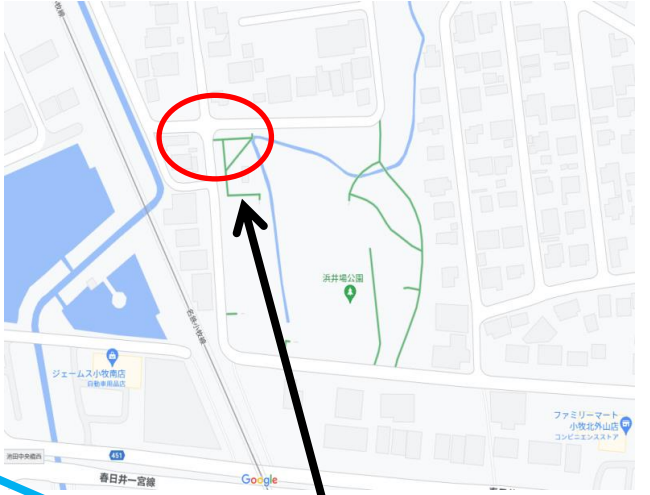

小牧コース乗り場

① 名鉄バス 小牧市民病院バス停

乗り場

※バス停 小牧市民病院東 のりば

※向かいにスギヤマ調剤薬局

② 鈴木歯科前

※鈴木歯科

乗り場

③ 小牧郵便局

乗り場

※向かいにペットの秋田

④ 唐揚げ専門 寺田商店小牧店

乗り場

※桜井バス停 付近

※向かいにセブンイレブン

⑤ 葬祭場シオン 対面

※葬祭場 シオン

乗り場

⑥ 巡回バス停 北外山北

乗り場

※バス停 北外山北
向かいからの写真

⑦ 大池児童遊園

乗り場

※赤の消火器が目印

⑧ 浜井場公園

乗り場

※浜井場公園が目印

⑨ 県営北外山住宅前

乗り場

※向かいに男爵YUASA →

⑩ 生鮮館やまひこ 小牧店

乗り場