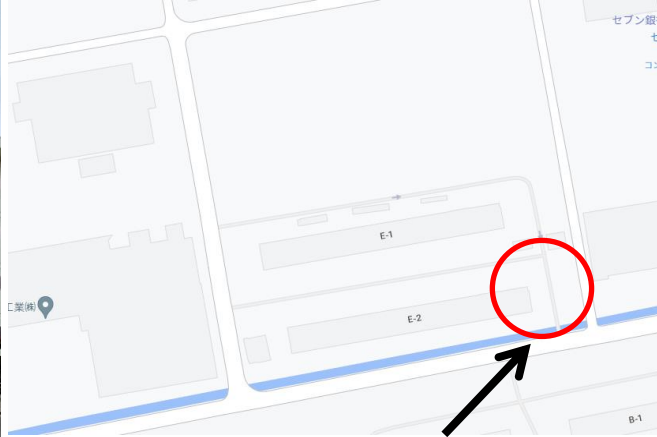

⑪ 長田住宅

乗り場

※近くにゴミ捨て場

⑫ 名鉄バス 市之久田

乗り場

※バス停より少し東側の広い場所

バス停

ビート小牧プールへ