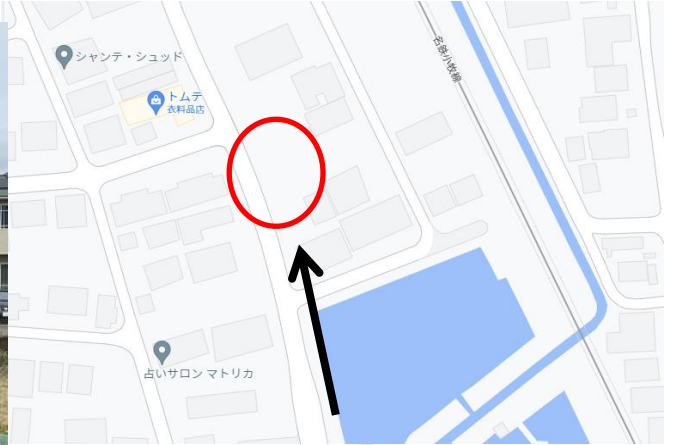

小牧コース乗り場

① 名鉄バス 小牧市民病院バス停

乗り場

※バス停 小牧市民病院東 のりば

※向かいにスギヤマ調剤薬局

② 鈴木歯科前

※鈴木歯科

乗り場

③ 小牧郵便局

乗り場

※向かいにペットの秋田

④ 唐揚げ専門 寺田商店小牧店

乗り場

※桜井バス停 付近

※向かいにセブンイレブン

⑤ 葬祭場シオン 対面

※葬祭場 シオン

乗り場

⑥ 巡回バス停 北外山北

乗り場

※バス停 北外山北
向かいからの写真

⑦ 大池児童遊園

乗り場

※赤の消火器が目印

⑧ 浜井場公園

乗り場

※浜井場公園が目印

⑨ 県営北外山住宅前

乗り場

※向かいに男爵YUASA →

⑩ 生鮮館やまひこ 小牧店

乗り場